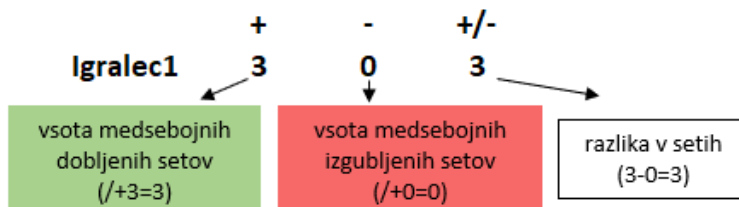

REZULTAT		
Igralec1	Igralec3	/	:	/
Igralec1	Igralec2	3	:	0
Igralec2	Igralec3	0	:	3